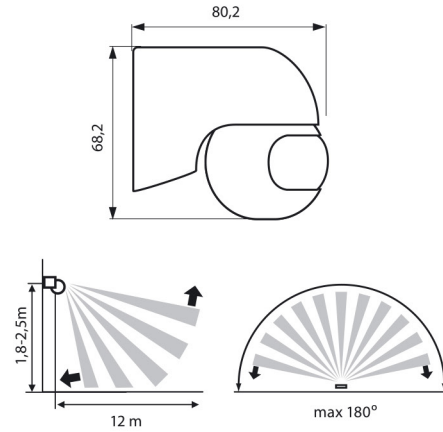

RAFI SR18

АРИКУЛ	ОБХВАТ	ЦВЯТ	КОД ЗАЯВКА
Art	Range	Color	Order code
FLEX SR18-W	180°	WHITE	VV003076
FLEX SR18-B	180°	BLACK	VV003077
RAFI SR18-W	180°	WHITE	VV003613
RAFI SR18-B	180°	BLACK	VV003612

Ташев-Галвинг ООД
www.tashev-galving.com